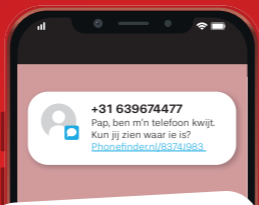

Rijksoverheid

**Laat je niet
interneppen.**

Check de afzender en
bij twijfel: **klik weg!**

laatjenietinterneppen.nl

**Laat je niet
interneppen.**

Online misleiding is verraderlijk. Criminelen, ofwel interneppers, doen zich voor als anderen om je gegevens of geld te stelen via e-mail, sms of WhatsApp. Het is vaak lastig om nepberichten van echte berichten te onderscheiden. Check dus altijd de afzender en bij twijfel: klik weg.

Hoe herken je nepberichten?

- Geen bedenktijd
- Dwingende toon
- Spannende situatie

Wat kan je zelf doen?

- Check de afzender: controleer altijd van wie het bericht komt.
- Neem contact op via de voor jou bekende weg
- Wees alert op rare e-mailadressen en links.
- Deel niet te veel informatie op social media en deel je wachtwoord niet met anderen.
- Bij twijfel: klik weg.